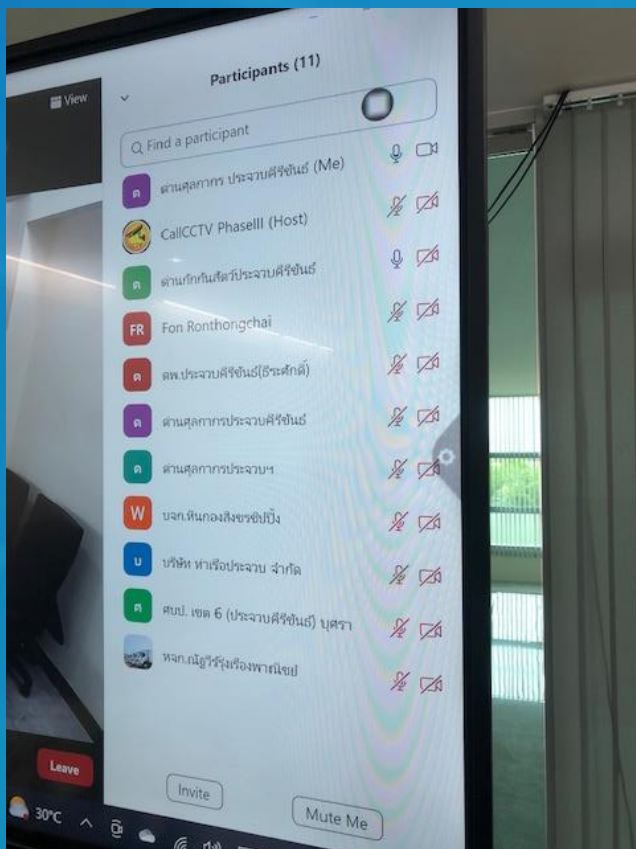

ด่านศุลกากรประจวบคีรีขันธ์ Prachuap Khiri Khan Customs House

วันที่ ๑๔ กันยายน ๒๕๖๕ เวลา ๑๔.๐๐ น.
นางวรรณิ ภูหอมเจริญ นายด่านศุลกากร
ประจวบคีรีขันธ์ มอบหมายให้นางไพลิน
พีชผล ผู้อำนวยการส่วนควบคุมทางศุลกากร
เป็นประธานในการประชุมคณะกรรมการร่วม
ภาครัฐและเอกชนเพื่ออำนวยความสะดวกใน
การนำเข้าส่งออก ประจำพื้นที่ด่านศุลกากร
ประจวบคีรีขันธ์ (ครอ.พื้นที่) ครั้งที่ ๒ /๒๕๖๕
โดยมีคณะกรรมการจากหน่วยงานต่าง ๆ
ที่เกี่ยวข้องเข้าร่วมประชุมในครั้งนี้
ห้องประชุมด่านศุลกากรประจวบคีรีขันธ์
และผ่านทางออนไลน์ด้วยโปรแกรม ZOOM
Cloud Meetings